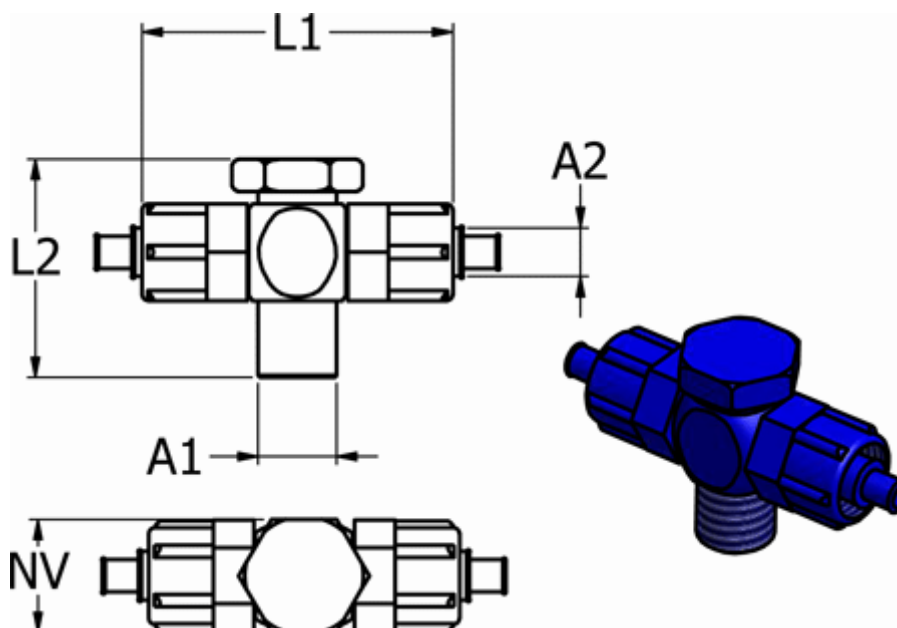

Varenummer: 58614816

Beskrivelse: Push-on fitting POM 14.816, Ø8/6-G 1/4"-Ø8/6  
Banjo T-stykke, blå

## Mål

For slange A2 = 8/6	
Gevind A1	= G 1/4"
L1	= 53
L2	= 29
NV	= 17